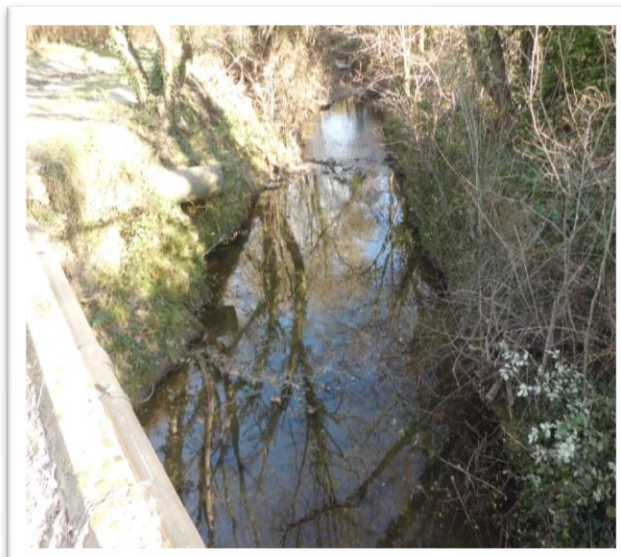

EQUIPE VERTE – Période du 1er au 11 janvier 2019

DRUFORT ET ST MARTIN DE SOSSENAC – Ruisseau de Pisse Cabre

Débroussaillage et abattage

AVANT

APRES

AVANT

APRES

AVANT

APRES

SALINELLES – Le Rieu

Débroussaillage et abattage

AVANT

APRES

AVANT

APRES