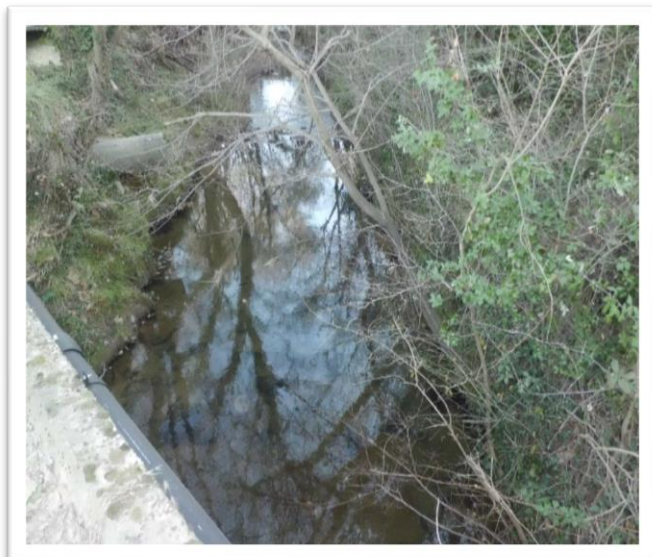

EQUIPE VERTE – Période du 1er au 11 janvier 2019

DRUFORT ET ST MARTIN DE SOSSENAC – Ruisseau de Pisse Cabre

Débroussaillage et abattage

AVANT

APRES

AVANT

APRES

AVANT

APRES

SALINELLES – Le Rieu

Débroussaillage et abattage

AVANT

APRES

AVANT

APRES