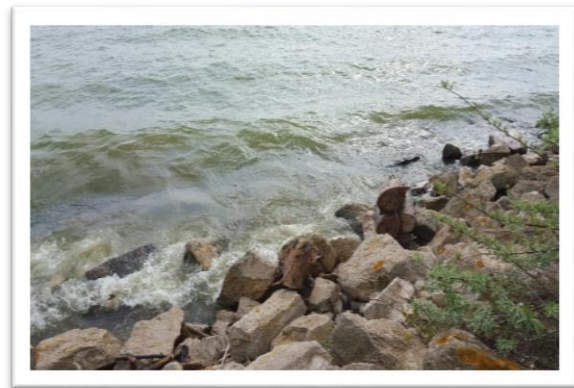

**EQUIPE VERTE – Période du 11 au 22 avril 2016**

**LA GRANDE MOTTE – Le Bélambra**

Nettoyage des plaquettes

AVANT

APRES

AVANT

APRES

**VILLEVIEILLE – Pont de Pondres**