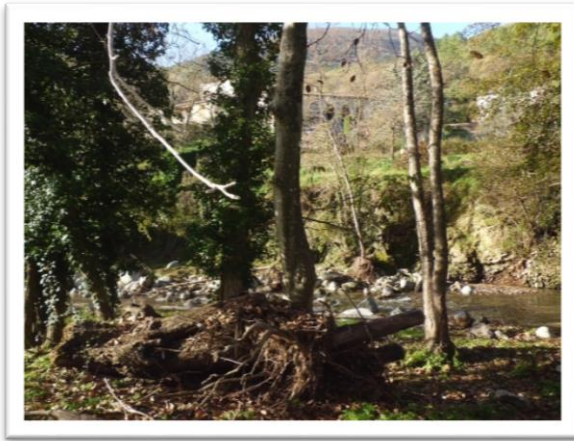

EQUIPE VERTE – Semaine du 23 au 27 novembre 2015

AUJARGUES – RUISSEAU DES CORBIERES

Travaux de débroussaillage et d'abattage sur le Ruisseau des Corbières, des anciens lavoirs à la clôture de la station

AVANT

APRES

AVANT

APRES

AVANT

APRES

CROS – AMONT DU VILLAGE

Retrait d'embâcles sur le Vidourle en amont du village