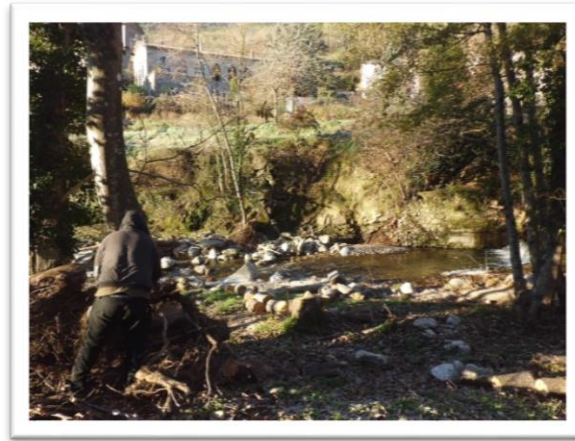

CROS – AMONT DU VILLAGE

Retrait d'embâcles sur le Vidourle en amont du village

APRES