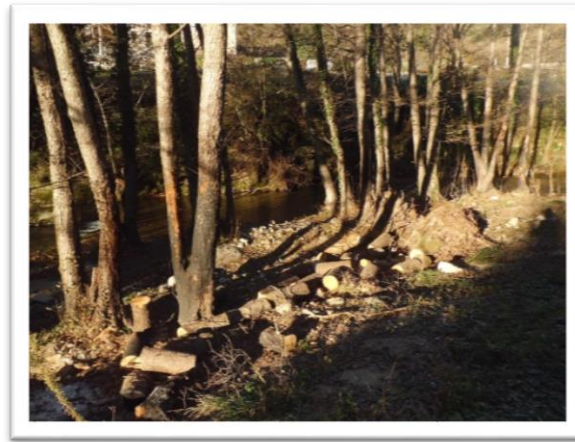

CROS – AMONT DU VILLAGE

Retrait d'embâcles sur le Vidourle en amont du village

APRES