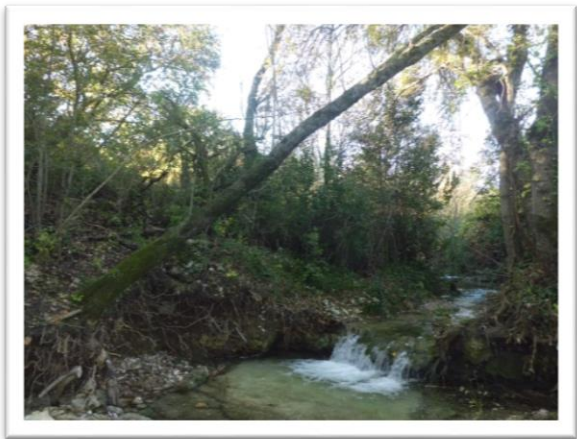

### LUNEL – LA JASSETTE

Nettoyage du seuil en aval du pont Romain d'Ambrussum

AVANT

APRES

### LIOUC – LE MARASCOU

Nettoyage du ruisseau le Marascou, affluent du Vidourle

AVANT

APRES

### SOUVIGNARGUES – MAS GUYOT

Retrait d'embâcles au niveau du Mas Guyot pont aval

AVANT

APRES

**SOUVIGNARGUES – RUISSEAU AIGALADE**

Retrait d'embâcles au niveau du pont amont sur le ruisseau l'Aigalade

AVANT