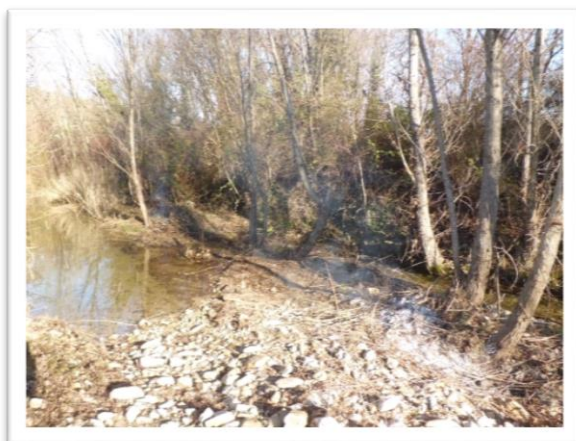

FRESSAC – Conturby

Nettoyage du ruisseau le Conturby, affluent du Vidourle

APRES